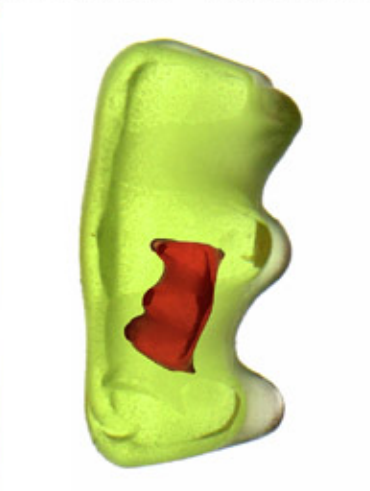

# **360-berlin.de** **Perspektiven!**

Panorama, full circle, Standards, Features, Illustrationen, RM, RF  
Tausende Bilder online - Einzelbilder, CD-Kollektionen

**360-berlin.de - Bornholmer Str. 20, Aufg. II, D-10439 Berlin**  
**Tel. +49/(0)30/447 19 148 oder +49/(0)175/860 64 92**  
**Mail: [info@360-berlin.de](mailto:info@360-berlin.de) <http://www.360-berlin.de>**